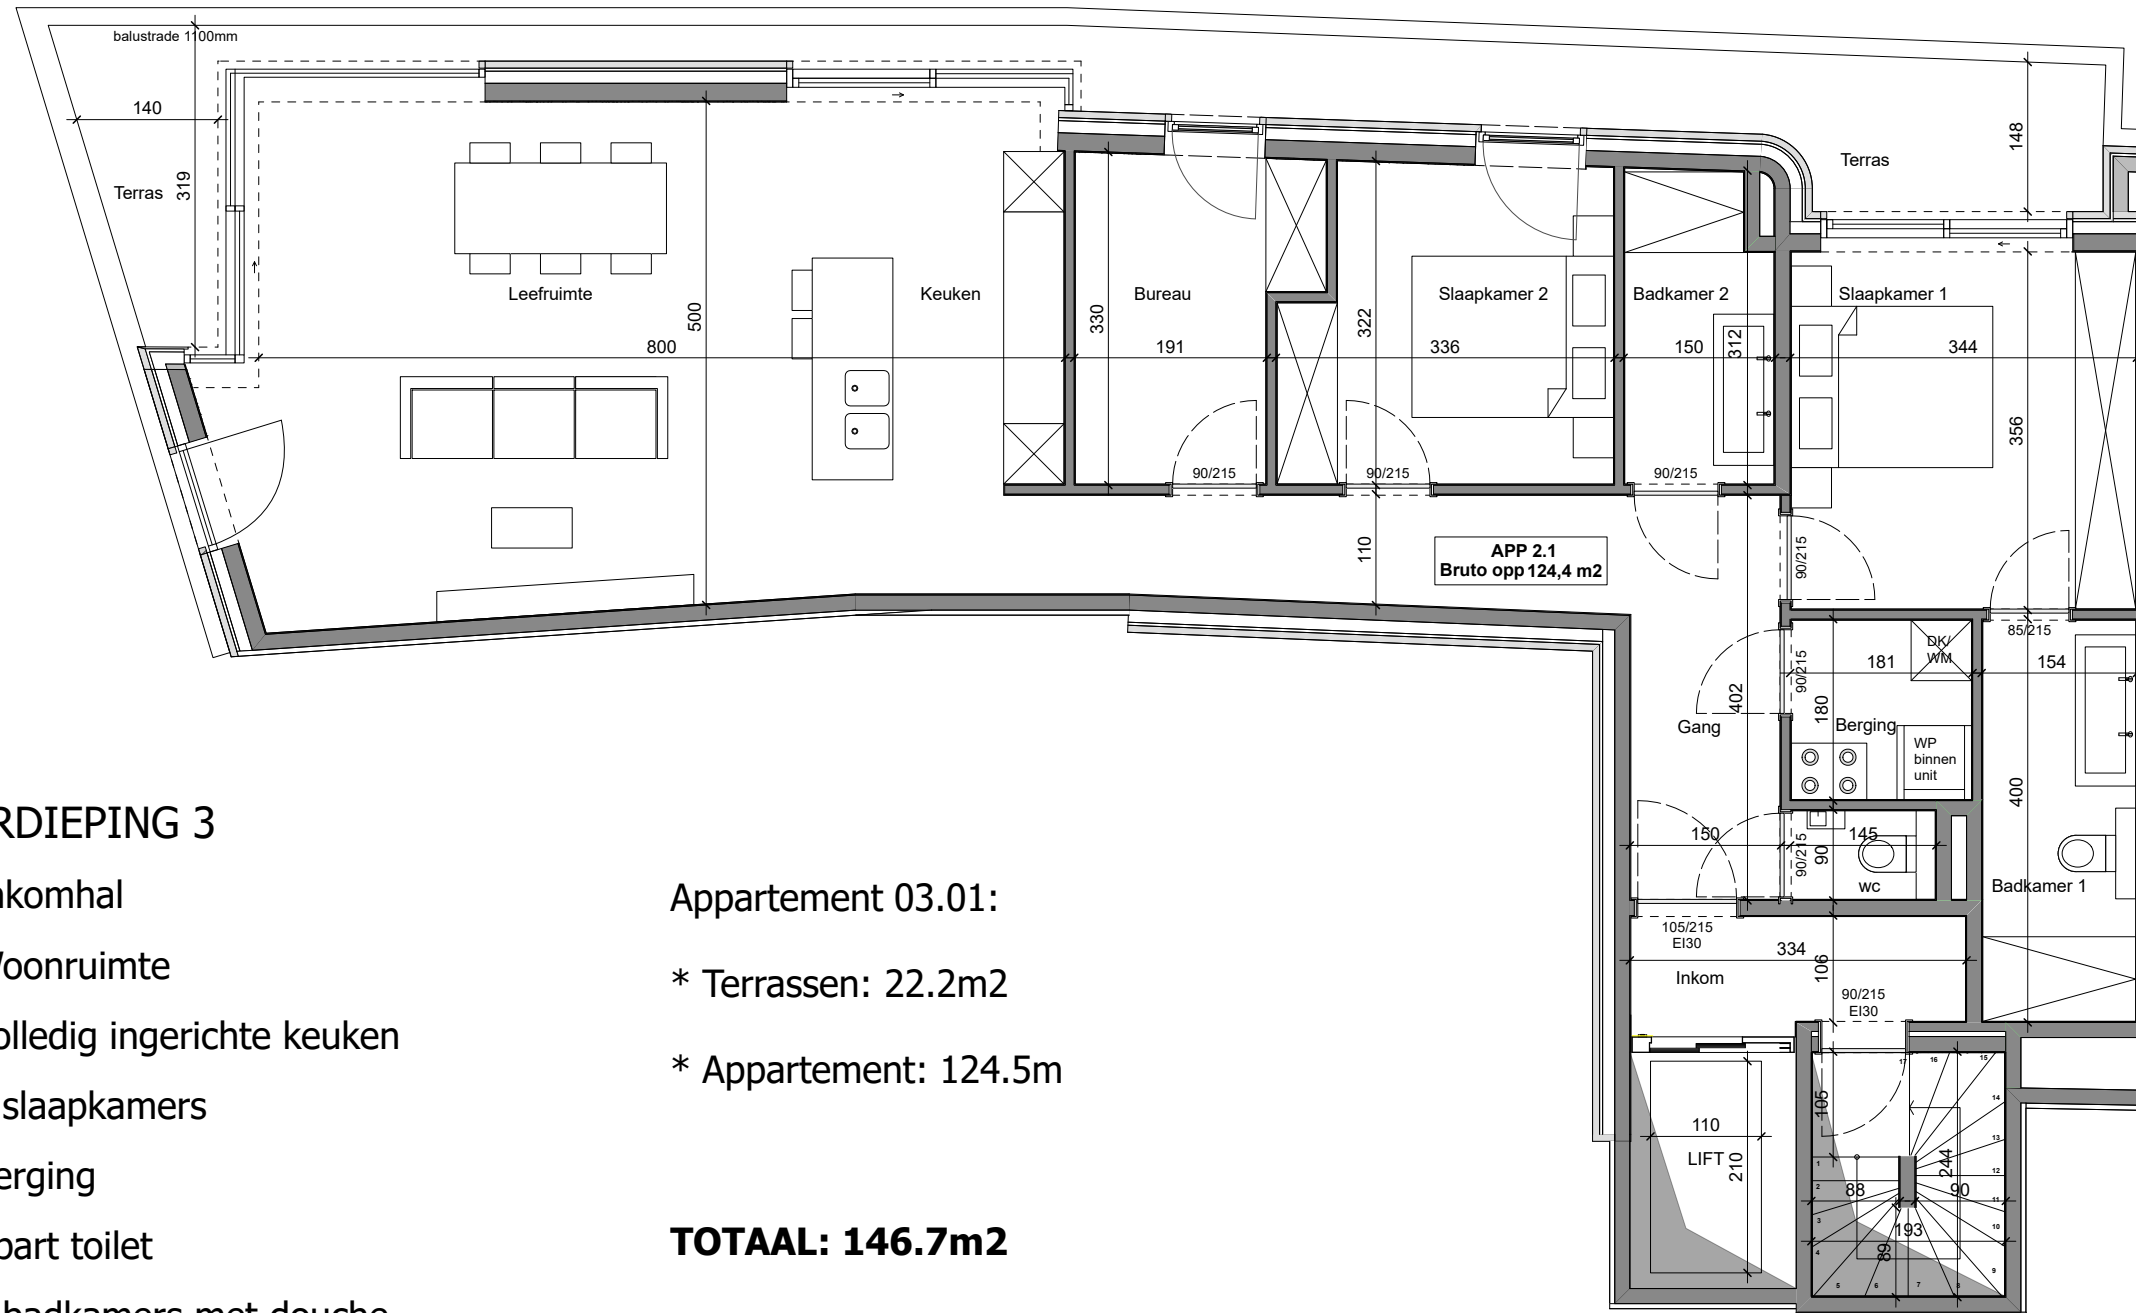

## VERDIEPING 3

- \* Inkomhal
- \* Woonruimte
- \* Volledig ingerichte keuken
- \* 3 slaapkamers
- \* Berging
- \* Apart toilet
- \* 2 badkamers met douche
- \* Terras rondom rond

Appartement 03.01:

\* Terrassen: 22.2m<sup>2</sup>

\* Appartement: 124.5m

**TOTAAL: 146.7m<sup>2</sup>**

Afmetingen op het plan zijn indicatief en kunnen eventueel nog beperkt wijzigen bij opmaak uitvoeringsplannen.

Kleine interne verschuivingen van binnen muren zijn mogelijk conform studie ingenieur stabiliteit - meubilair en decoratie zijn ter illustratie en niet voorzien.