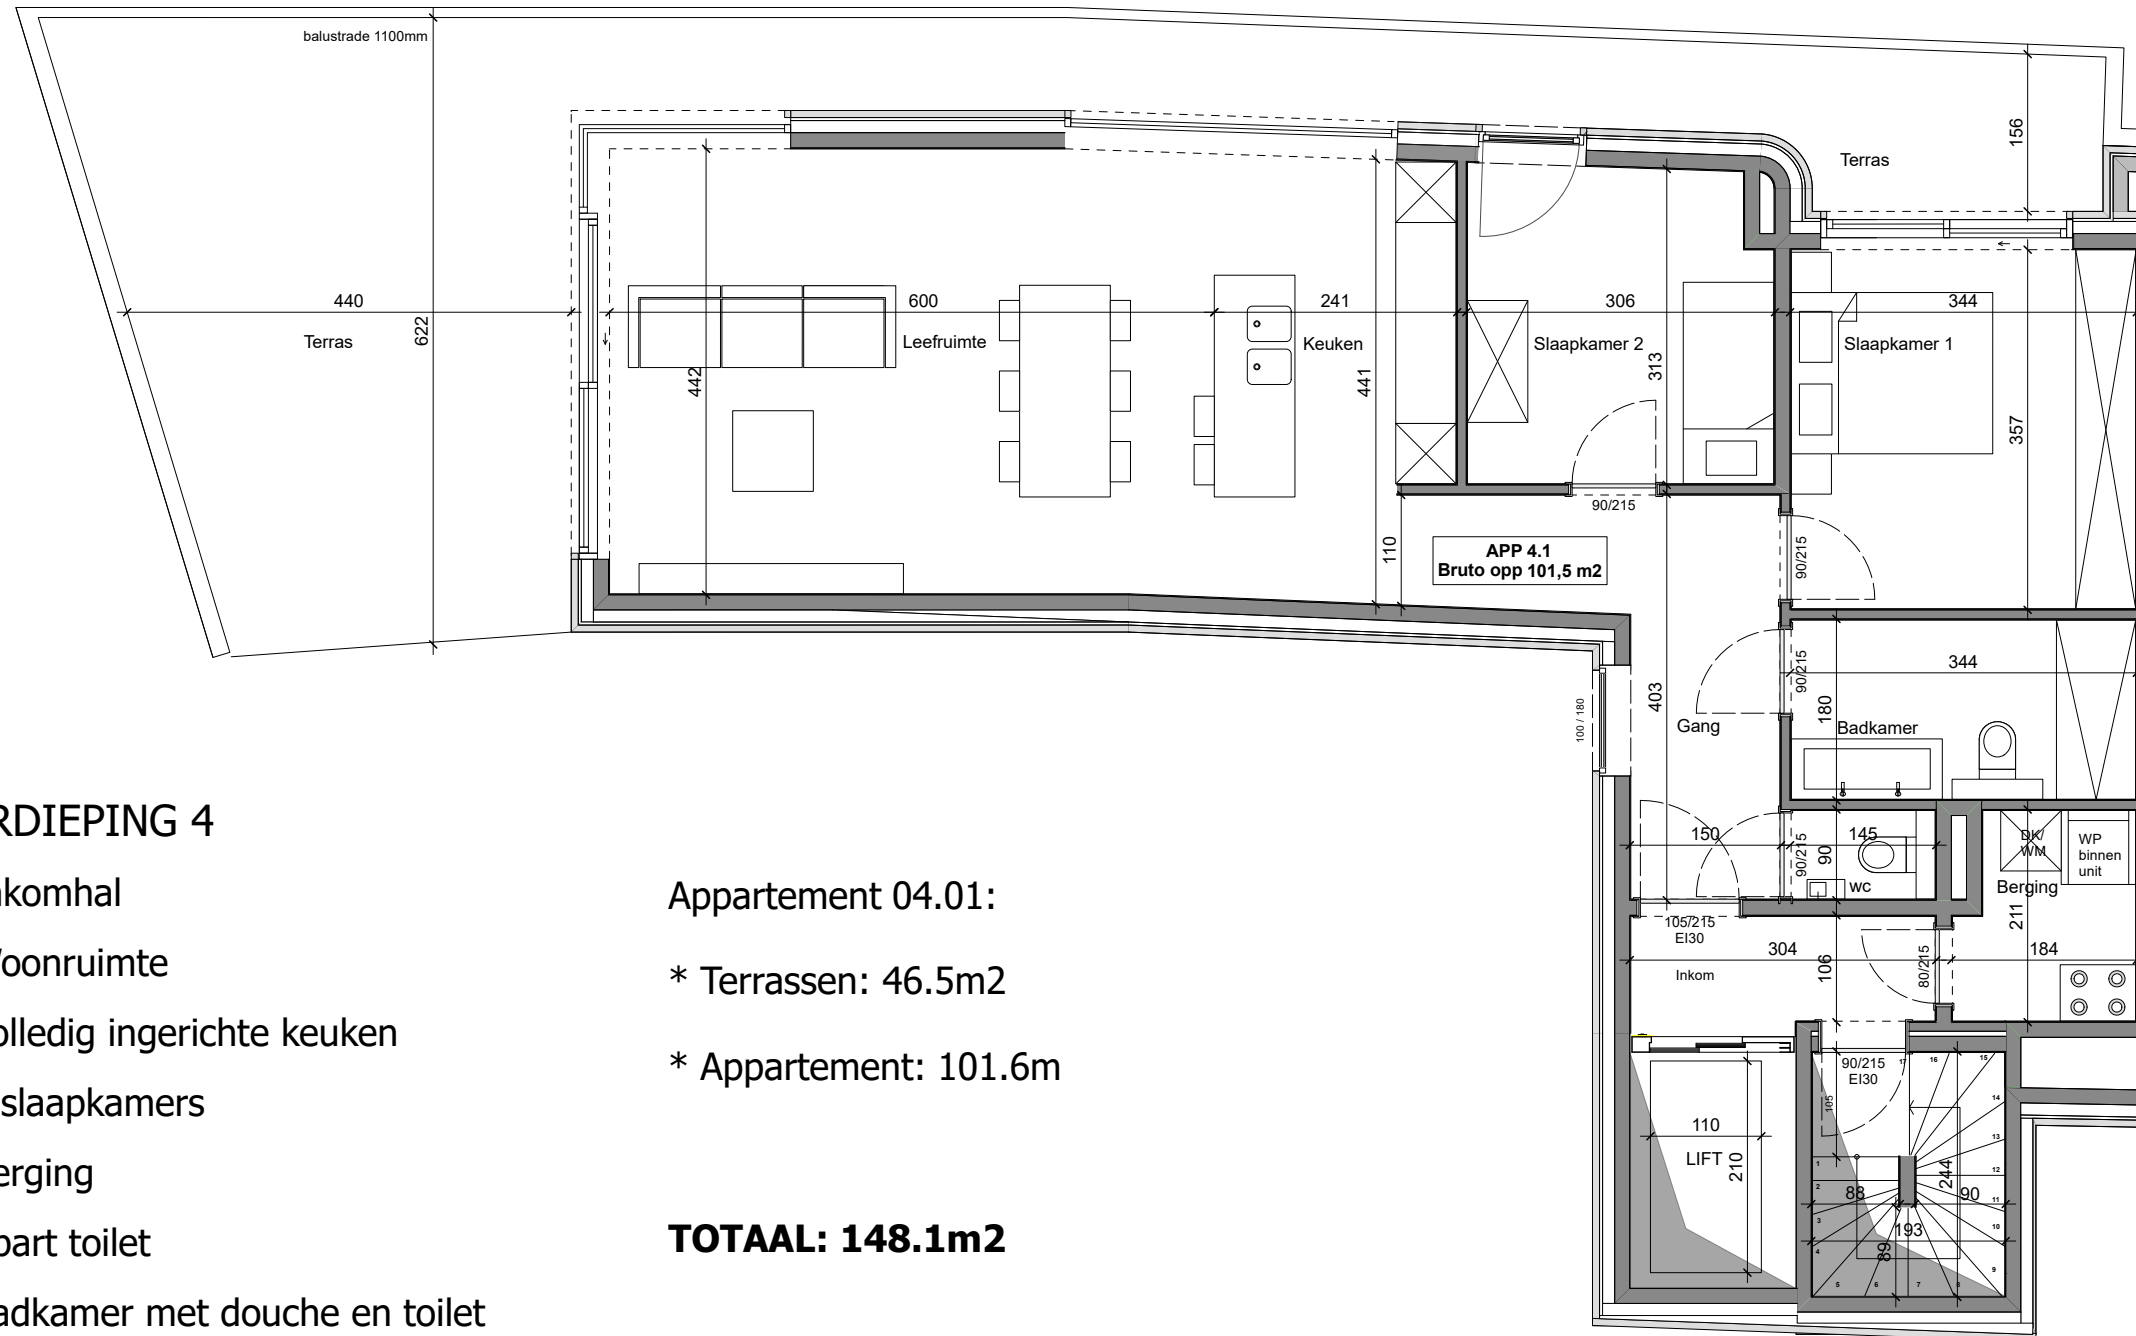

RESIDENTIE CRESCENT

VERDIEPING 4

- * Inkomhal
- * Woonruimte
- * Volledig ingerichte keuken
- * 2 slaapkamers
- * Berging
- * Apart toilet
- * Badkamer met douche en toilet
- * Ruim terras, rondom rond

Appartement 04.01:

- * Terrassen: 46.5m²
- * Appartement: 101.6m²

TOTAAL: 148.1m²

Afmetingen op het plan zijn indicatief en kunnen eventueel nog beperkt wijzigen bij opmaak uitvoeringsplannen.

Kleine interne verschuivingen van binnen muren zijn mogelijk conform studie ingenieur stabiliteit - meubilair en decoratie zijn ter illustratie en niet voorzien.